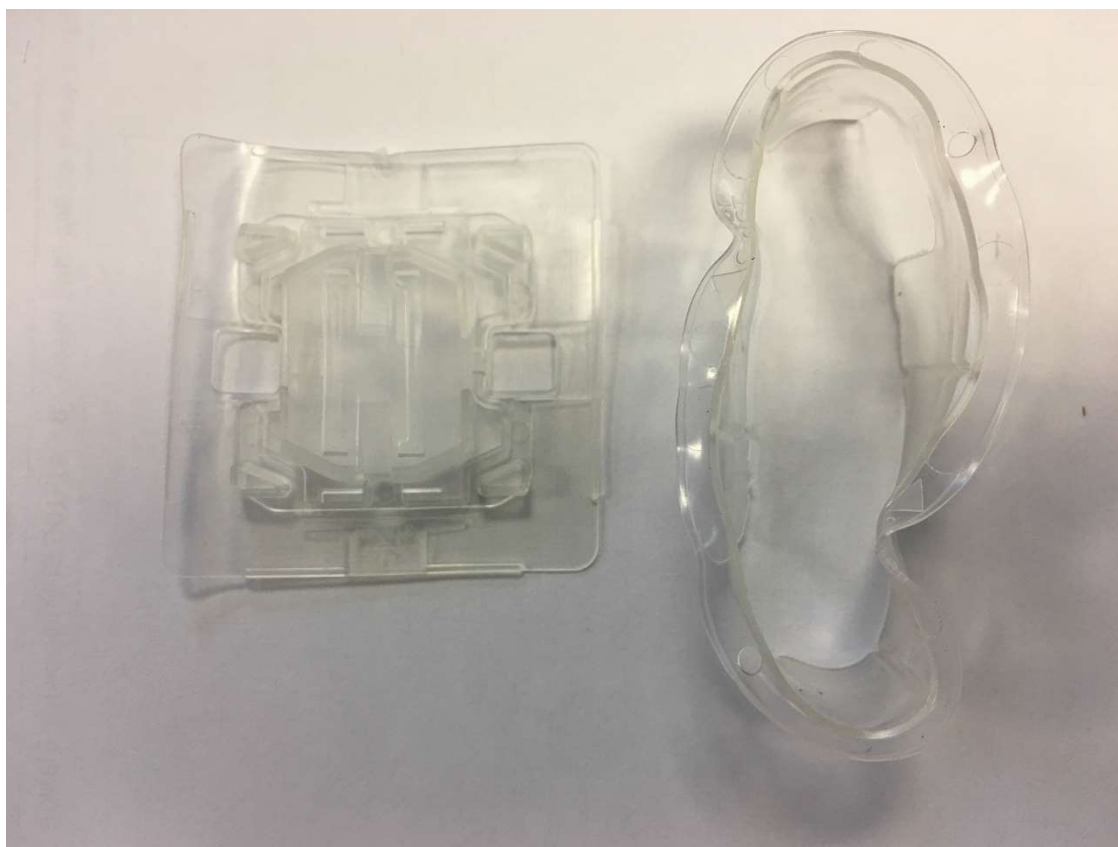

KARTA KATALOGOWA

Dane podstawowe:

Nazwa: **KOŁNIERZ USZCZELNIAJĄCY IP44**
Przeznaczenie: **ŁĄCZNIKI POJEDYŃCZE**
Producent: **Panasonic**
Seria: **KARRE, NOVELLA**
Nr katalogowy: **90960303**

KARTA KATALOGOWA

Dane podstawowe:

Nazwa: **KOŁNIERZ USZCZELNIAJĄCY IP44**
Przeznaczenie: **ŁĄCZNIKI 2-KLAWISZOWE**
Producent: **Panasonic**
Seria: **KARRE, NOVELLA**
Nr katalogowy: **90960304**

KARTA KATALOGOWA

Dane podstawowe:

Nazwa: **KOŁNIERZ USZCZELNIAJĄCY IP44**

Przeznaczenie: **GNIAZDO Z KLAPKĄ**

Producent: **Panasonic**

Seria: **KARRE, NOVELLA**

Nr katalogowy: **90960305**