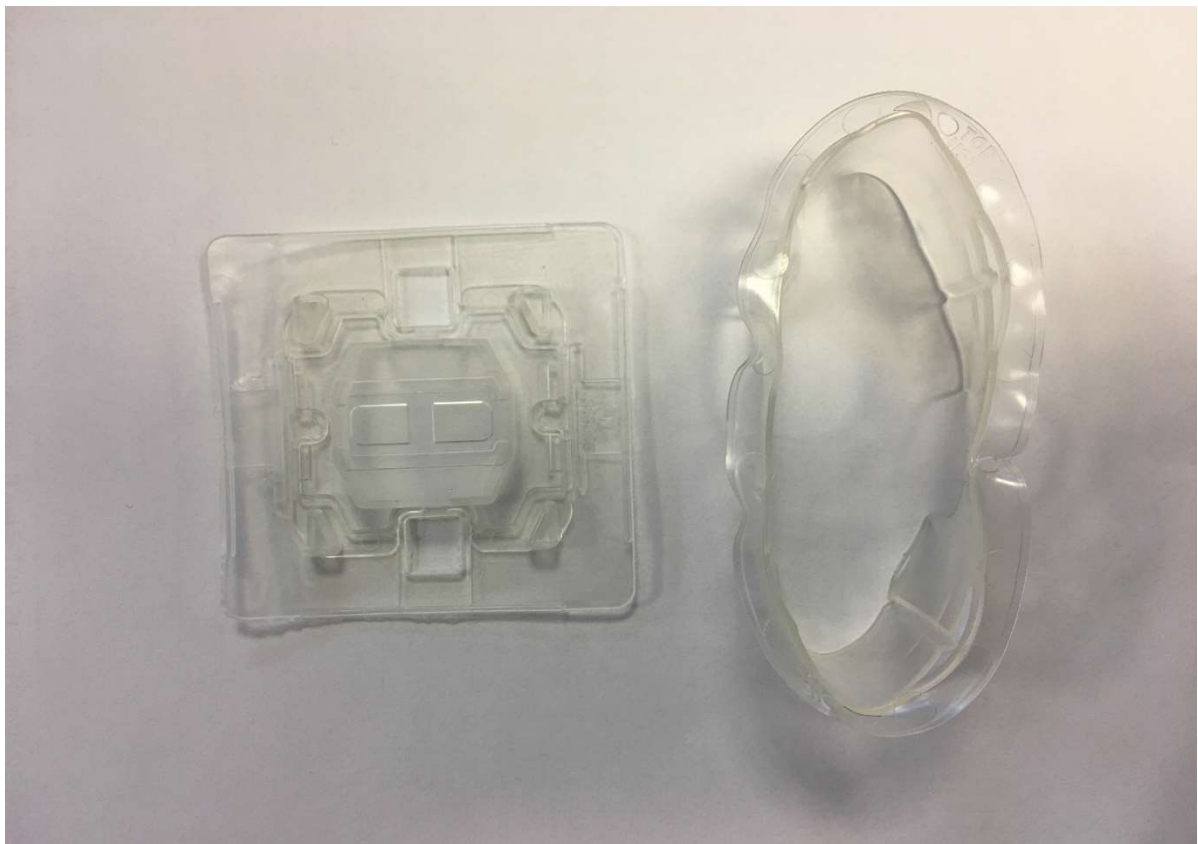

KARTA KATALOGOWA

Dane podstawowe:

Nazwa: **KOŁNIERZ USZCZELNIAJĄCY IP44**
Przeznaczenie: **ŁĄCZNIKI POJEDYŃCZE**
Producent: **Panasonic**
Seria: **KARRE, NOVELLA**
Nr katalogowy: **90960303**

KARTA KATALOGOWA

Dane podstawowe:

Nazwa: **KOŁNIERZ USZCZELNIAJĄCY IP44**
Przeznaczenie: **ŁĄCZNIKI 2-KLAWISZOWE**
Producent: **Panasonic**
Seria: **KARRE, NOVELLA**
Nr katalogowy: **90960304**

KARTA KATALOGOWA

Dane podstawowe:

Nazwa: **KOŁNIERZ USZCZELNIAJĄCY IP44**

Przeznaczenie: **GNIAZDO Z KLAPKĄ**

Producent: **Panasonic**

Seria: **KARRE, NOVELLA**

Nr katalogowy: **90960305**